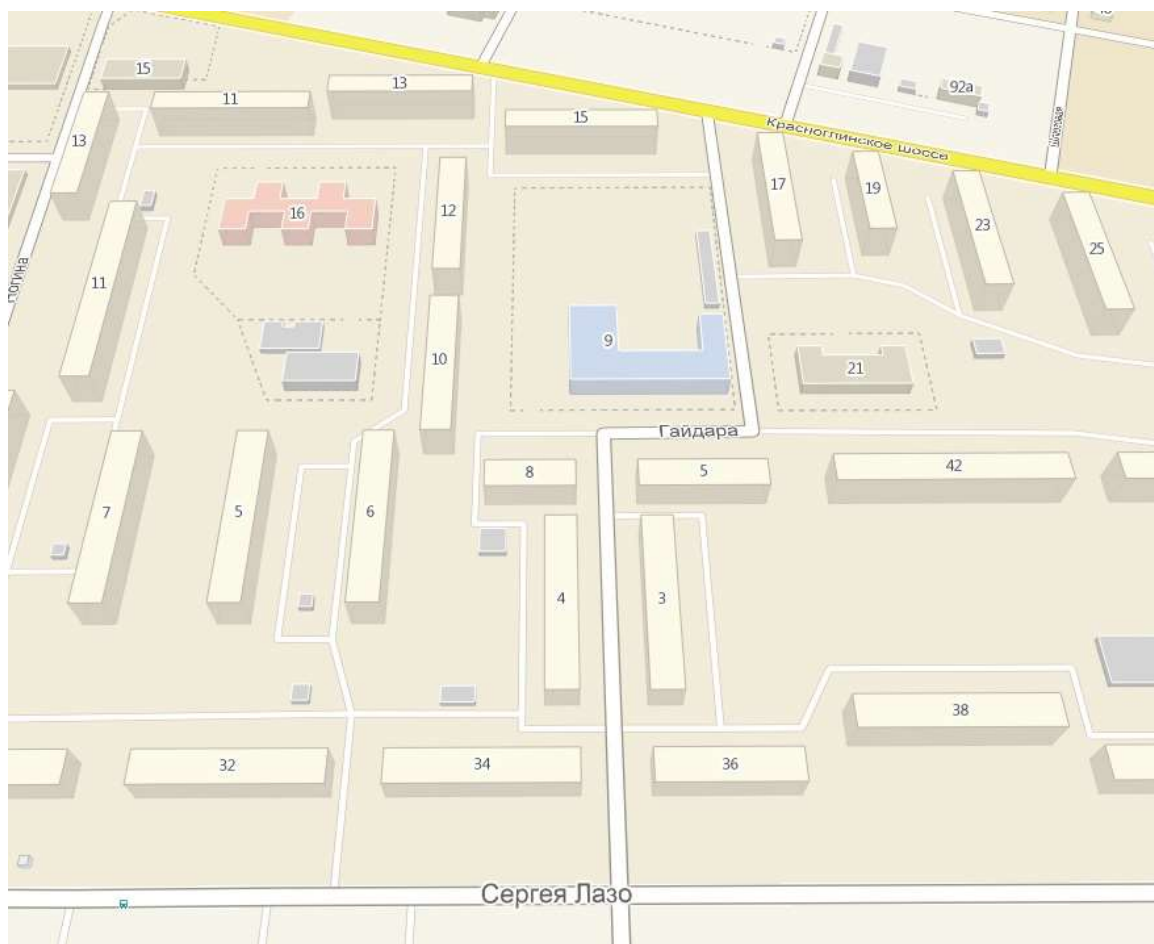

Карта
района расположения
МБОУ СОШ №161 г.о. Самара

ул. Гайдара 9

Тел. 8 (846) 950 05 55

Факс 950 52 59

E-mail: samschool 161@mail.ru

Директор МБОУ СОШ №161 _____ Н.К.Кочерова

При работе со схемой использовался продукт ООО «Дубль ГИС»