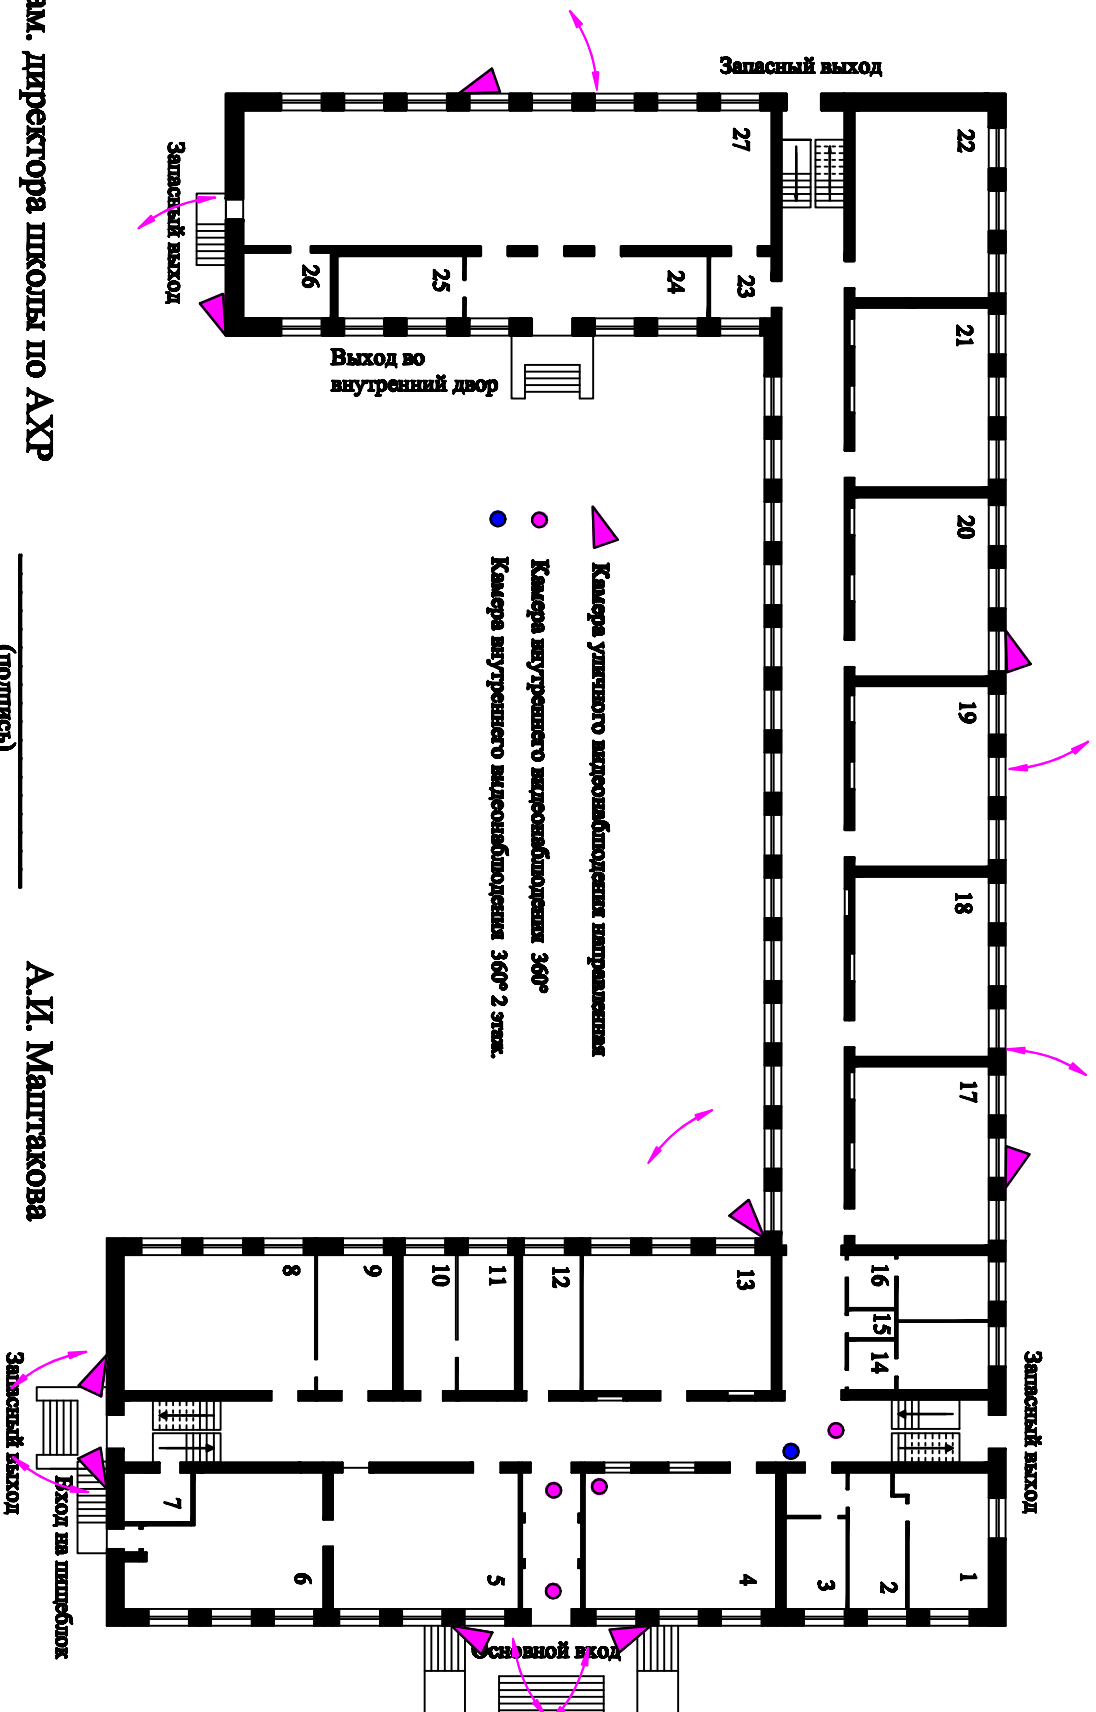

Схема видеонаблюдения план 1-го этажа МБОУ
СОШ №161 г.о. Самара

Приложение №11

Зам. директора школы по АХР

2013г.

(подпись)

А.И. Маштакова