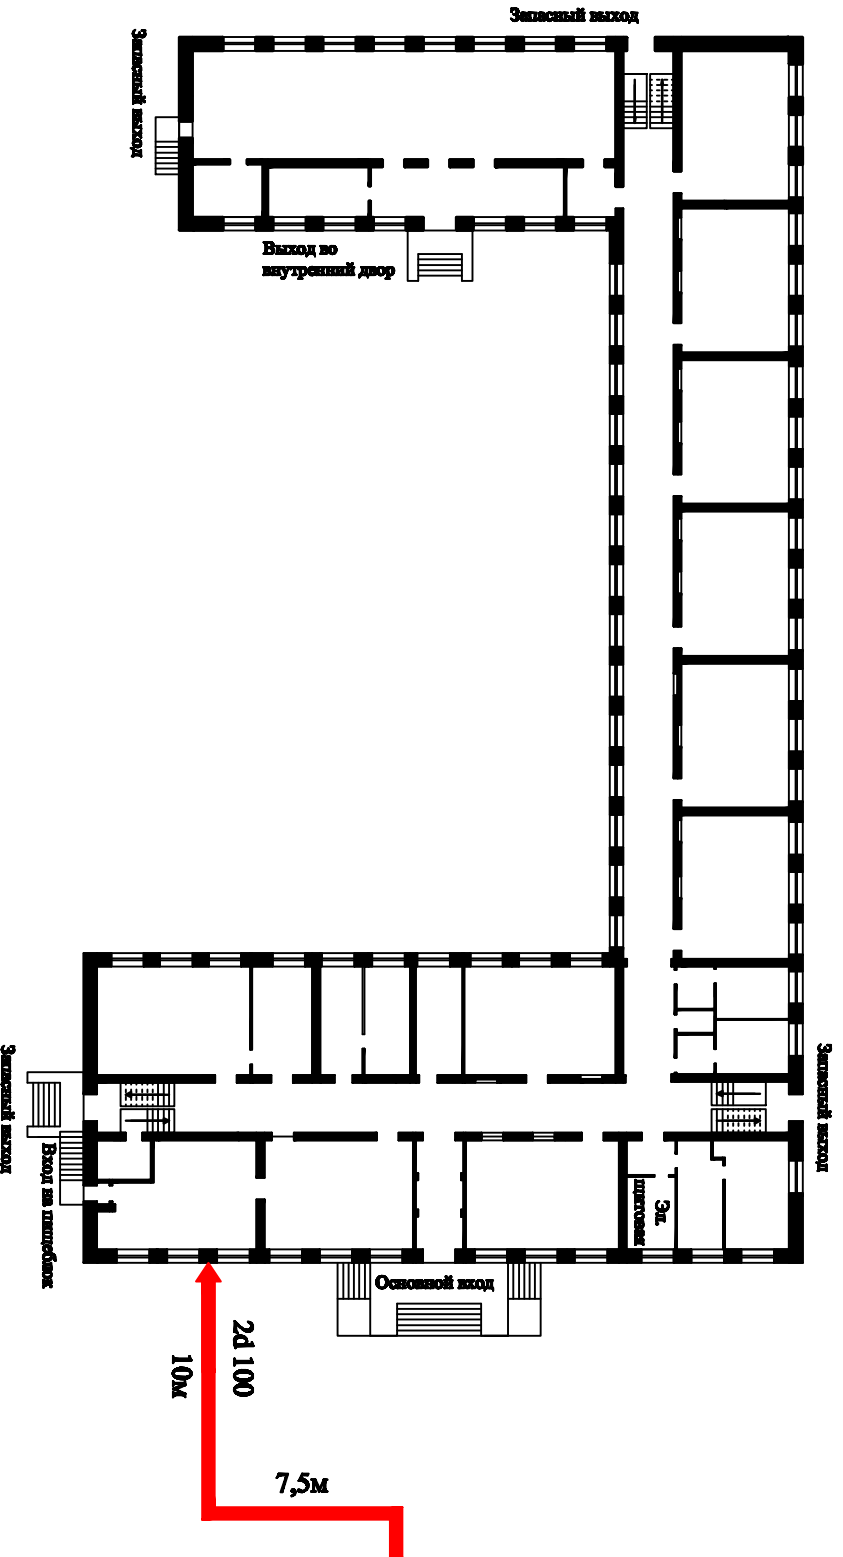

Схема теплоснабжения МБОУ СОШ №161 г.о. Самара  
1 этаж

Приложение №9

Зам. директора школы по АХР

(подпись)

А.И. Маштакова

№ \_\_\_\_\_ 2013г.